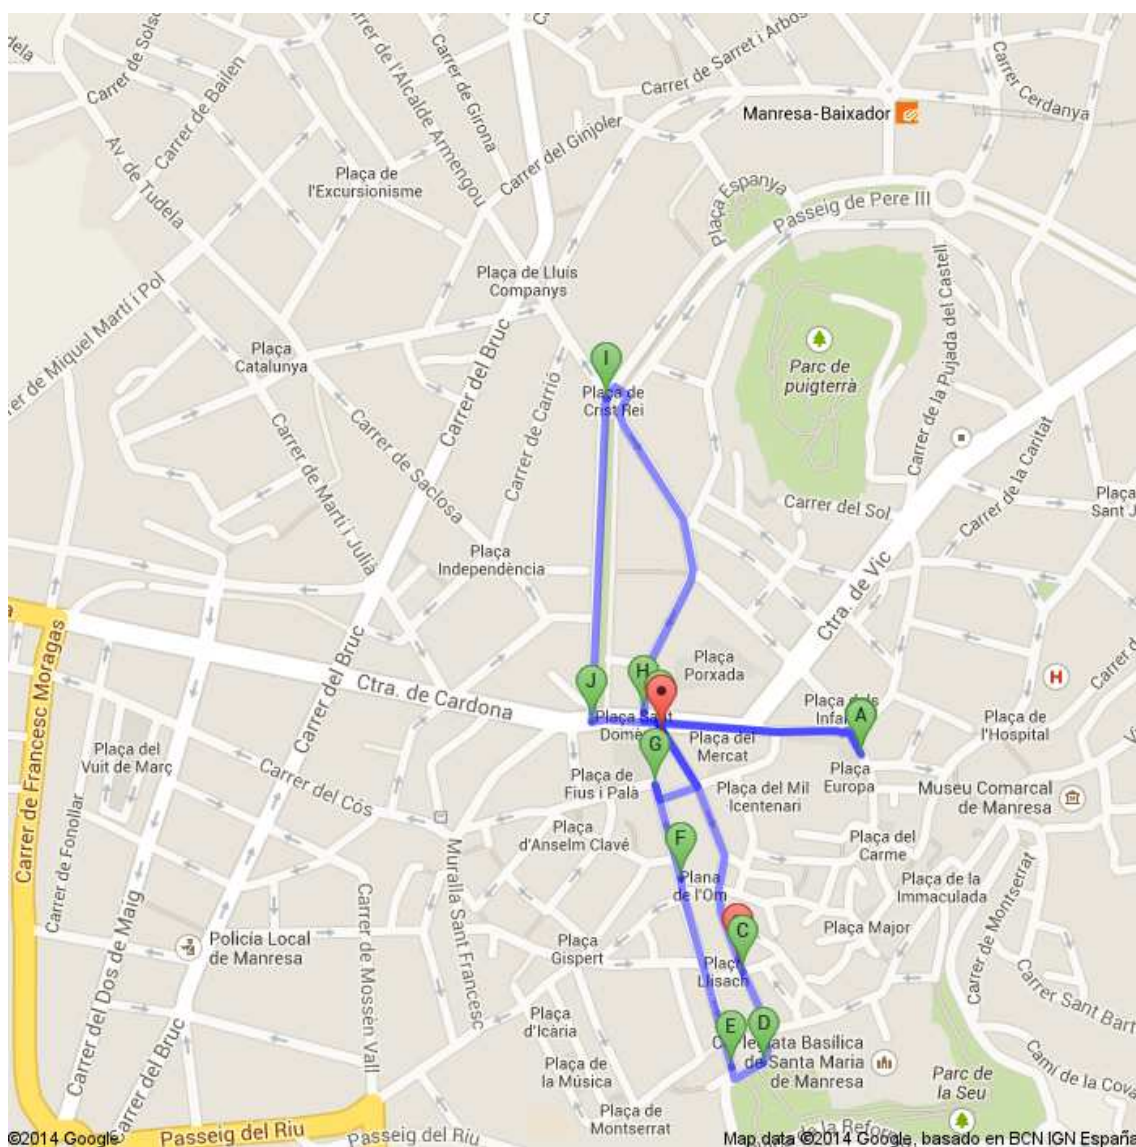

Itinerari de la Rua de la Carnavalada

- A** Plaça Europa
- B** Carrer Nou
- C** Carrer de les Piques
- D** Plaça de la Refoma
- E** Carrer Alfons XII
- F** Carrer del Born
- G** Plaça Sant Domènec
- H** Carrer d'Àngel Guimerà
- I** Passeig de Pere III
- J** Muralla del Carme
- K** Plaça Europa